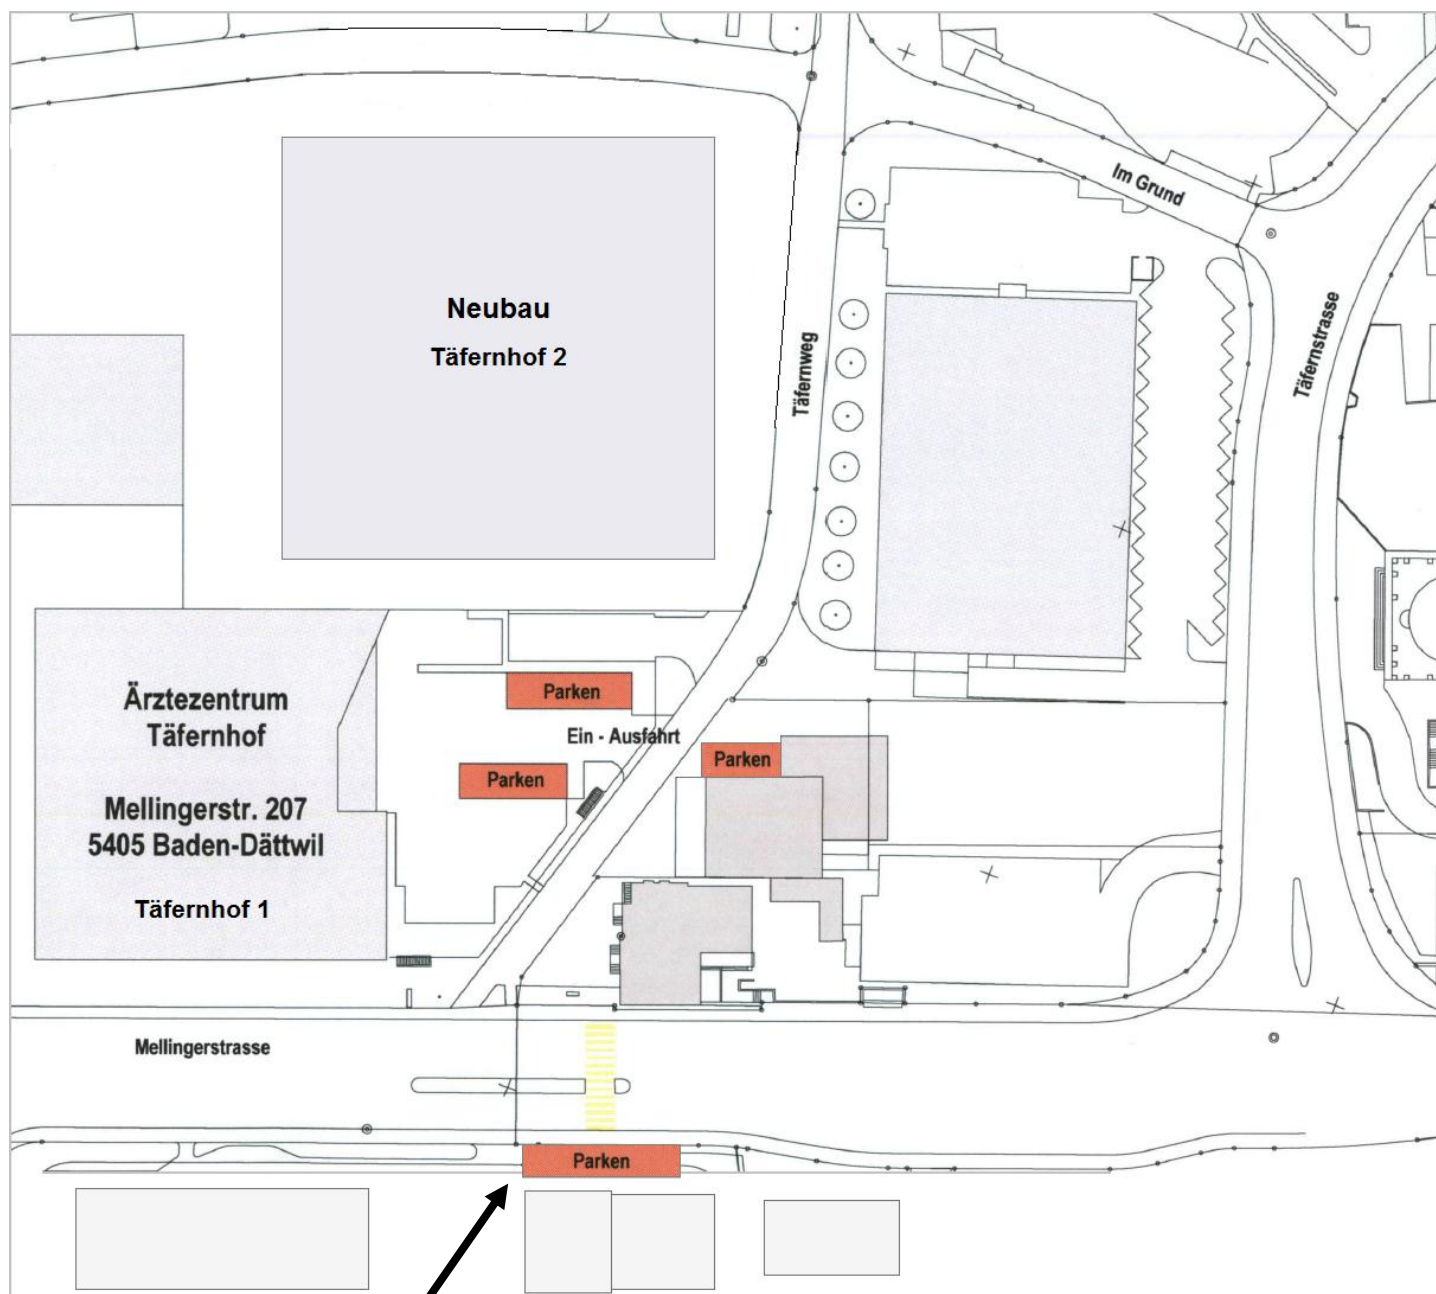

Neue Parkplatzsituation ab Dezember 2015

Für Besucher des Ärztezentrum Täfernhof

von 7.30h – 19.00h

Zusätzlich 8 Parkplätze beim alten Bahnhof für **Besucher des Ärztezentrum Täfernhof!**